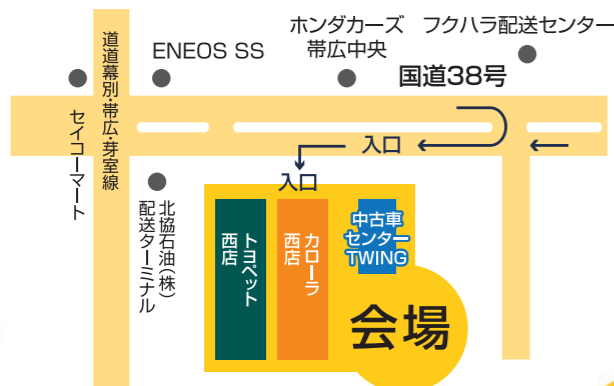

ご来場プレゼント

Webアンケート回答&会場内で集めたスタンプ数に応じて

BOXティッシュ

プレゼントいたします!

1-3個	2箱	4-6個	3箱
7-8個	4箱	9-10個	5箱

10個すべてあつめると、さらにもう1箱プレゼント!

*イラストはイメージです

帯広市西22条南1丁目1

毎回大人気! ツナギを着てキミも整備士になろう!

キッズエンジニア体験

両日開催 11:00 13:00 14:00 15:00

場所 カローラ サービス工場内

ツナギのサイズ 110cm 120cm 130cm 140cm 150cm

体験を希望される方は当日会場で受付後、各回開催時間の15分前までにブースへお越しください。
*ツナギの数・サイズに限りがございますので、定員に達し次第受付終了となります。

参加で 抽選で15名様
会場内で使える
500円分の
チケットプレゼント!!